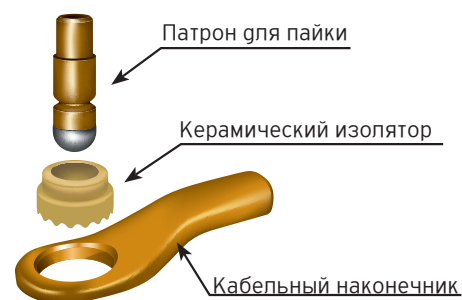

Безопасно для рельса

- Низкая температура - 650°C температура плавления припоя
- Безопасно для оператора
- Без сварки, без сверления
- Нет шума
- Питание от аккумулятора

Процесс пайки

Проведите шлифовку поверхности, закрепите магнитное заземляющее устройство и вставьте в пистолет патрон для пайки и керамический изолятор. Нажмите на кнопку пистолета и аппарат передаст точное количество энергии для расплавления припоя. Флюс очистит поверхность, а специальный припой соединит кабельный наконечник с поверхностью рельса. За одну секунду Вы создали прочное соединение.