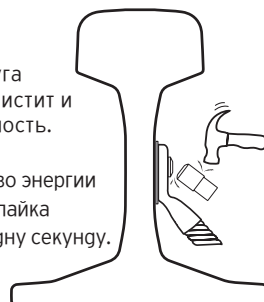

Шаг за шагом

1. Очистите зону пайки и заземления шлифовкой. (Требуется специальная фреза).

2. Присоедините заземление и заряженный пистолет в место пайки.

3. Нажмите кнопку пистолета. Патрон приподнимется и дуга загорится. Флюс очистит и подготовит поверхность.

4. Точное количество энергии расплавит припой и пайка завершится через одну секунду.

5. Завершите пайку, сбив выступающий конец патрона молотком. Вы создали надежное и электропроводное соединение.

Оборудование для пайки

Отличительными свойствами оборудования для низкотемпературной пайки являются: контроль вложения энергии в соединение, автоматический пистолет для пайки, простота обращения с оборудованием и низкие эксплуатационные расходы.