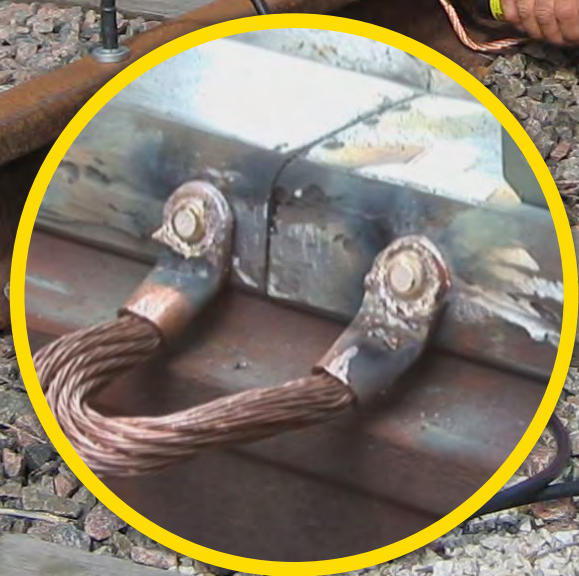

Низкотемпературная пайка

Быстрая и надежная система соединения кабелей

Технология электрического соединения кабелей СЦБ, рельсовых соединителей и заземления для железнодорожного транспорта.

Установка кабеля - быстро и безопасно

Запатентованная система Safetrack® для низкотемпературной пайки чрезвычайно эффективна, имеет низкую температуру при пайке и используется для присоединения кабелей к стальным конструкциям, таким как рельсы без использования сверления или сварки. Способ идеально подходит для установки сигнальных кабелей СЦБ, рельсовых соединителей и заземления. Также можно фиксировать нагревательные элементы и кабельные зажимы.

Всепогодный процесс

С технологией низкотемпературной пайки от Safetrack Вы можете выполнить пайку в любую погоду. Дождь или снег не проблема.

Безопасно для пользователя

Нет разбрызгивания расплавленного металла. Низкотемпературная пайка безопасна для оператора и безопасна для рельса.