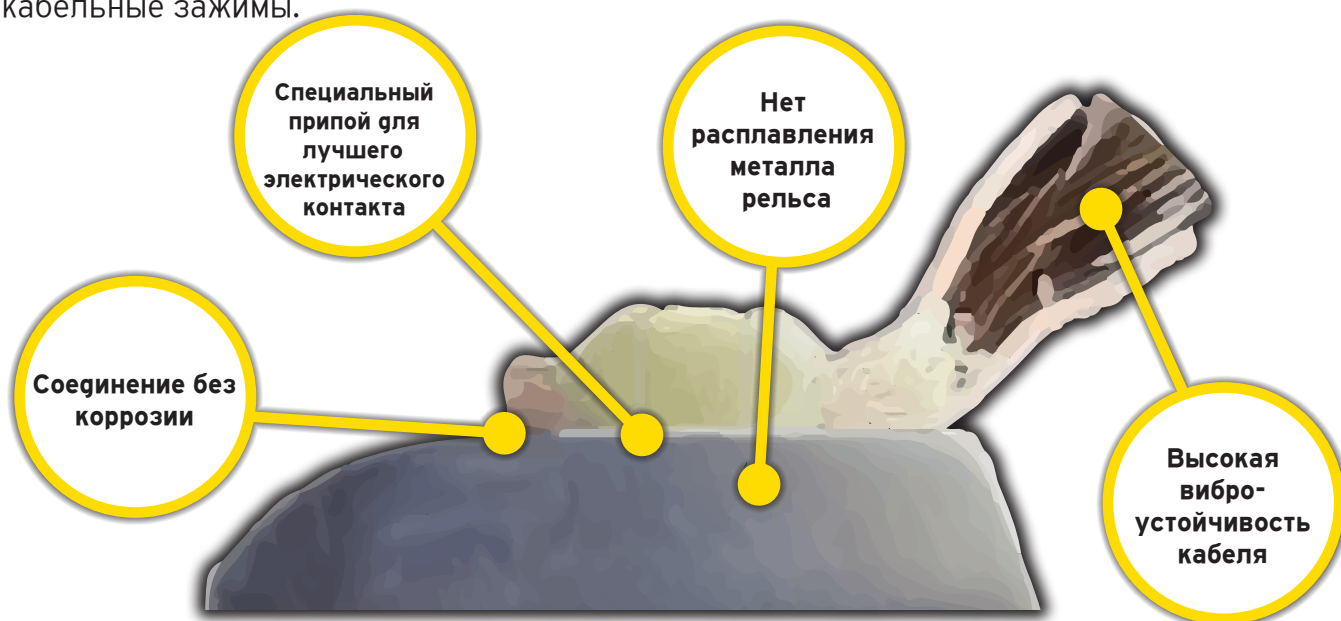

Низкотемпературная пайка

Быстрая и надежная система соединения кабелей

Технология электрического соединения кабелей СЦБ, рельсовых соединителей и заземления для железнодорожного транспорта.

Установка кабеля - быстро и безопасно

Запатентованная система Safetrack® для низкотемпературной пайки чрезвычайно эффективна, имеет низкую температуру при пайке и используется для присоединения кабелей к стальным конструкциям, таким как рельсы без использования сверления или сварки. Способ идеально подходит для установки сигнальных кабелей СЦБ, рельсовых соединителей и заземления. Также можно фиксировать нагревательные элементы и кабельные зажимы.